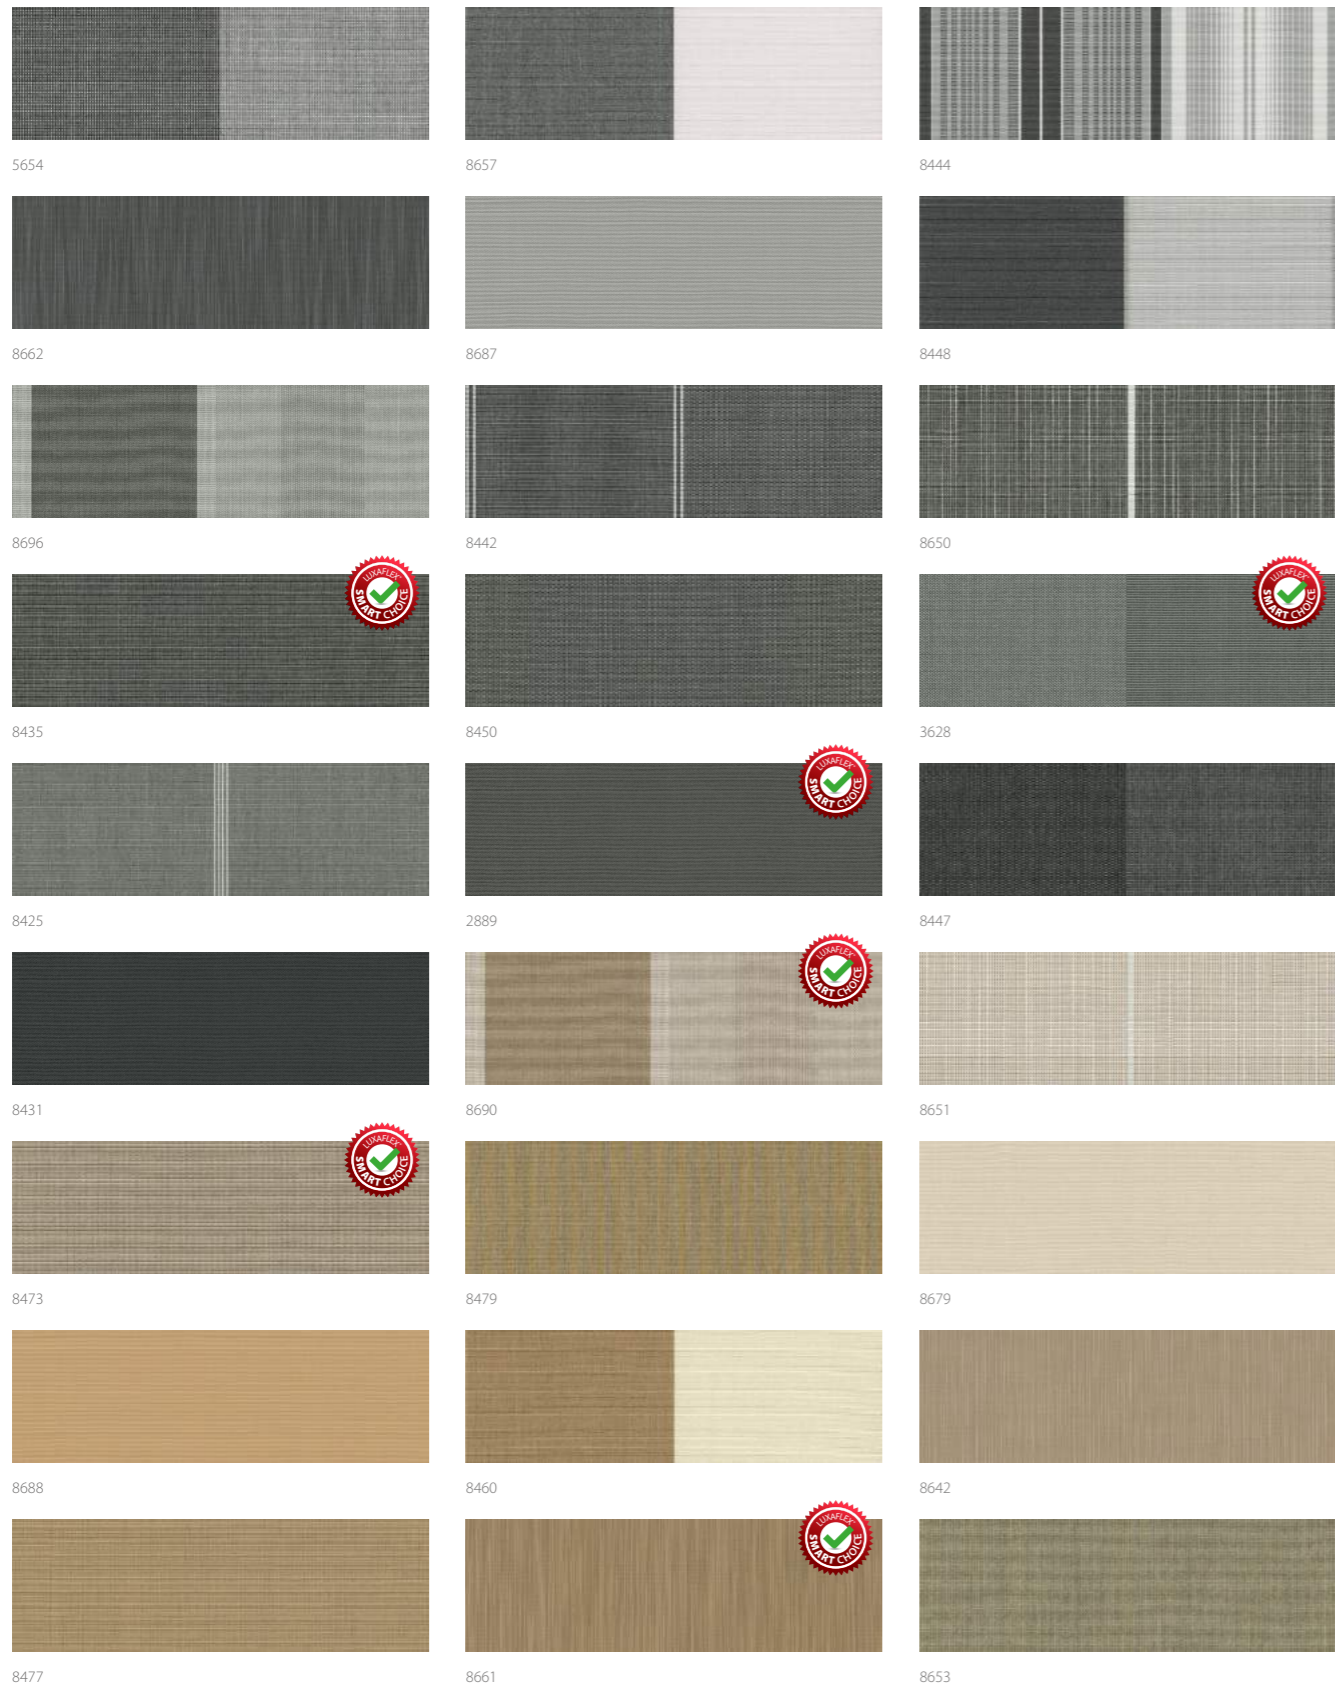

In deze brochure vind je meer informatie over de (screen)doekcollectie van de Luxaflex® Outdoor & Screen Collections.

Deze collectie omvat exclusieve en trendy doeken in diverse kleurgroepen. Met deze doeken geef je je huis een luxe en eigentijdse uitstraling.

## Doekcollectie Luxaflex® Outdoor

De afgebeelde kleuren kunnen licht afwijken van de originele kleuren.

 Deze stof is verkrijgbaar als Smart Choice uitvoering.

De afgebeelde kleuren kunnen licht afwijken van de originele kleuren.