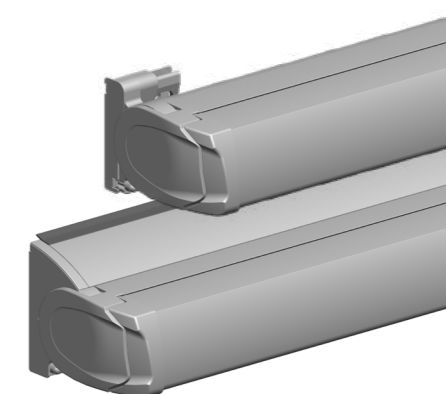

PERSOONLIJKE SMAAK

Maak de lange zomeravonden nog comfortabeler met de geïntegreerde ledverlichting (optioneel) in de sterke armen én voorlijst. De Nova Shade is leverbaar tot 600 cm breedte en 400 cm uitval.