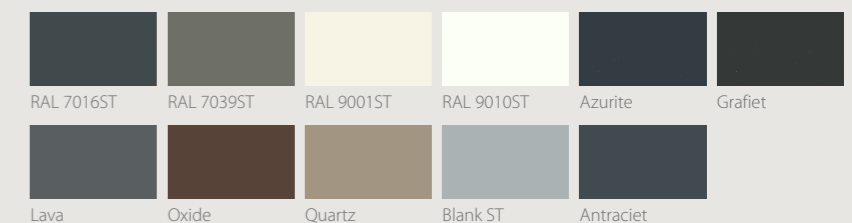

Structuurlakken