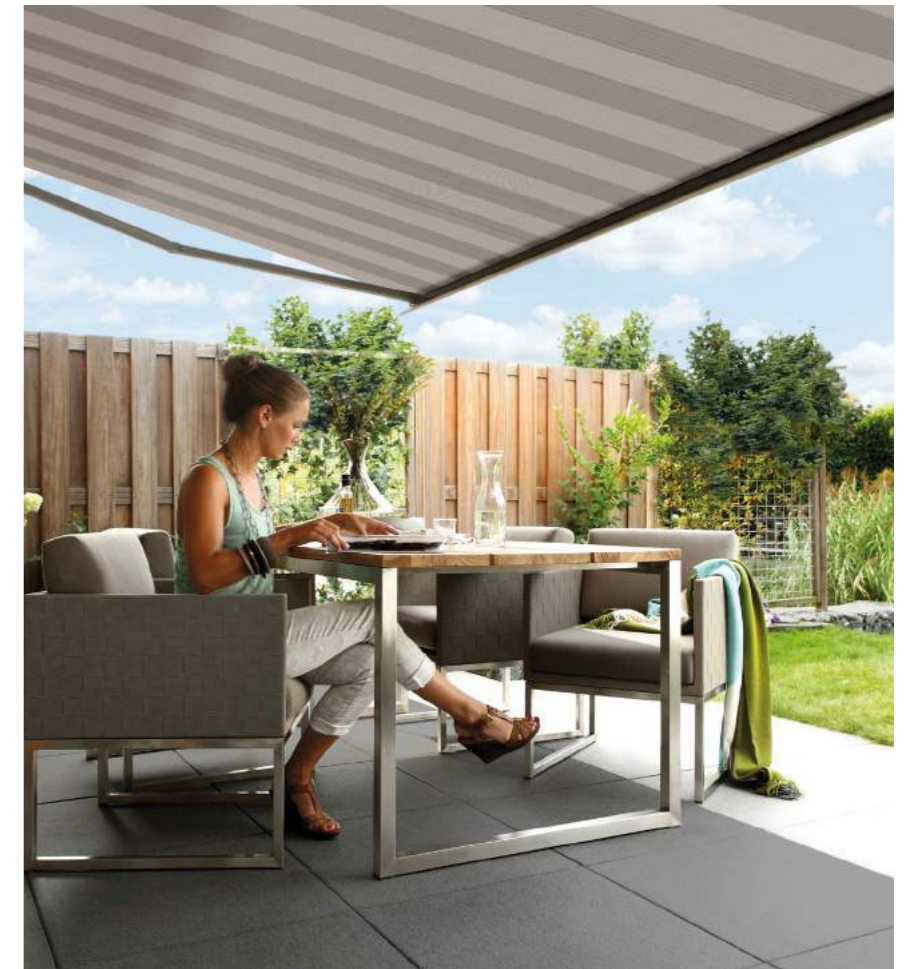

FIORA GRANDE

Deze naam heeft dit terrascherm niet voor niets gekregen, want de Fiora Grande is uitermate geschikt voor brede gevels. Het scherm is leverbaar tot maar liefst 740 cm breed en kan gekoppeld wel een breedte van 1200 cm overspannen. Het cassettesysteem is volledig gesloten, zodat het doek en de onderdelen goed beschermd zijn tegen weersinvloeden.

- Strakke vormgeving zonder zichtbare schroeven en kabels.
- Bijzonder onderhoudsvriendelijk en leverbaar in alle (RAL)-kleuren.
- Uitermate sterk en duurzaam dankzij de Chronus Dyneema® knikarmen.